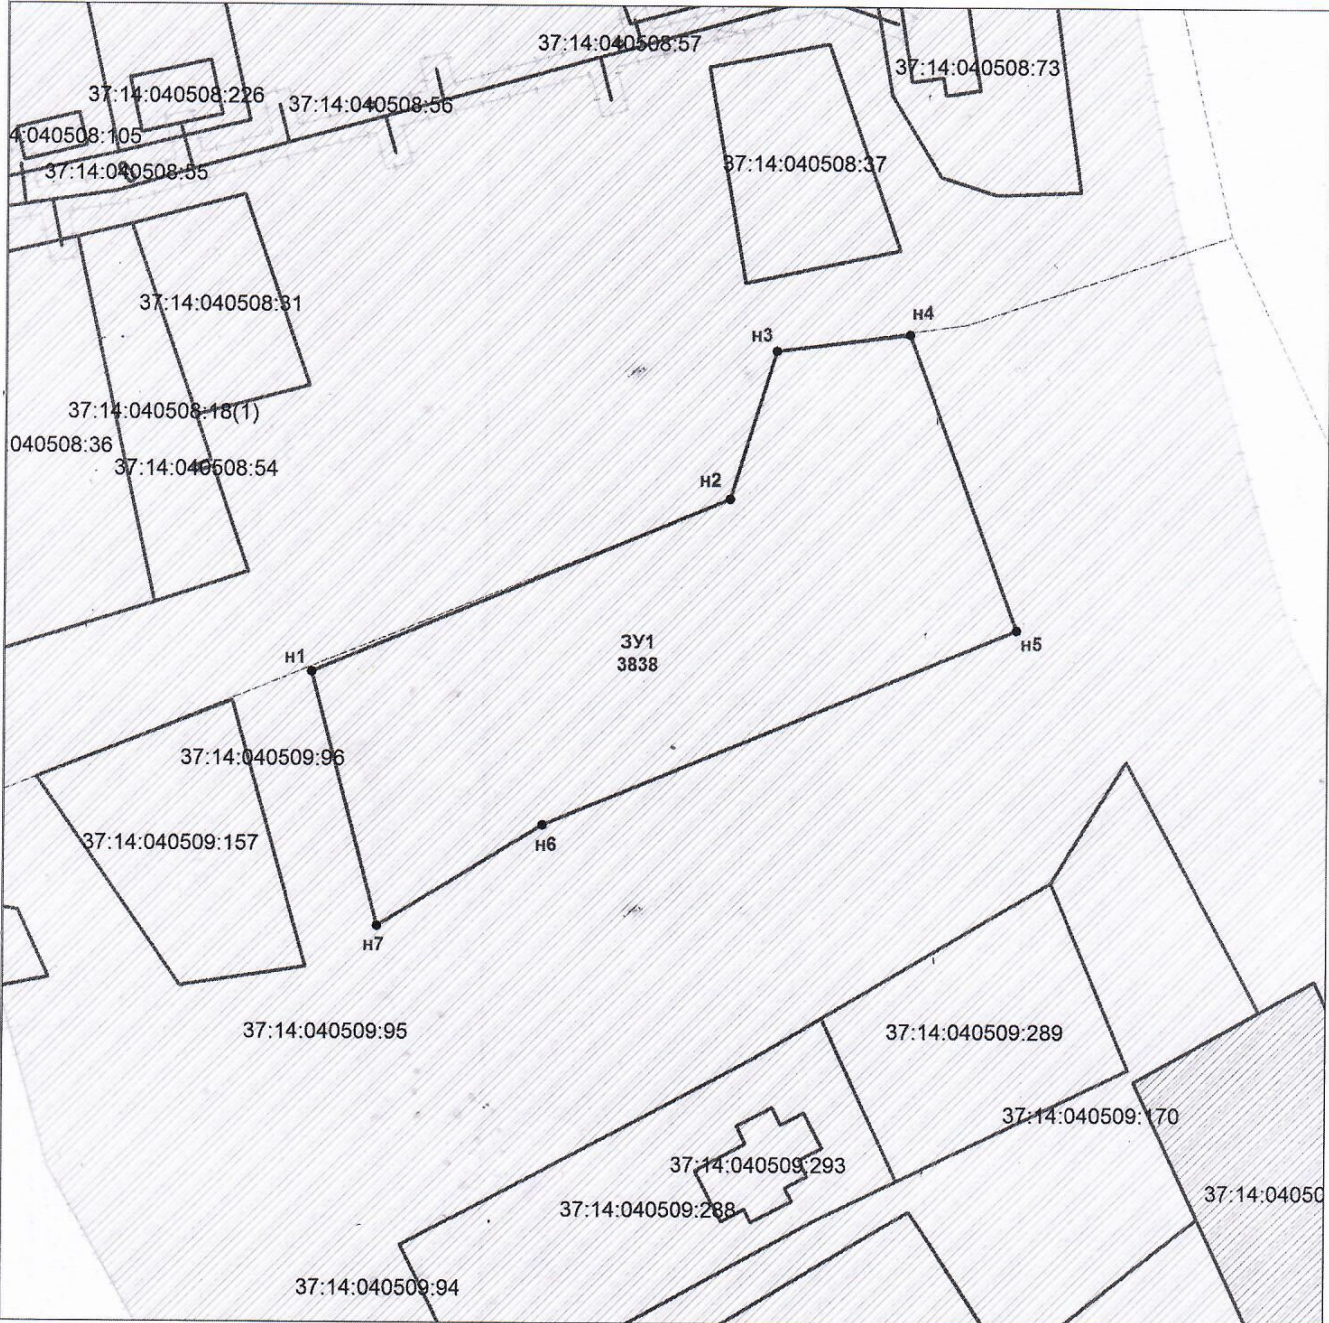

УТВЕРЖДЕНА
 Постановлением администрации
 Пучежского муниципального района
 Ивановской области от ____ .09 2024 № ____

СХЕМА РАСПОЛОЖЕНИЯ ЗЕМЕЛЬНЫХ УЧАСТКОВ
 на кадастровом плане территории
 Местоположение: Ивановская область,
 Пучежский район, д. Льгово

Система координат: МСК-37
 Масштаб 1:1000

Условный номер
 земельного участка: 37:14:040509:3У1

Площадь земельного участка: 3838 кв. м.

Обозначение характерных точек границ	Координаты, м	
	X	Y
1	2	3
n1	301 530,46	2 349 592,95
n2	301 555,80	2 349 654,15
n3	301 577,40	2 349 660,81
n4	301 579,87	2 349 680,31
n5	301 536,84	2 349 696,12
n6	301 508,27	2 349 626,88
n7	301 493,55	2 349 602,70
n1	301 530,46	2 349 592,95

УСЛОВНЫЕ ОБОЗНАЧЕНИЯ:

- 37:14:010213:1 Существующий земельный участок
- :3У1
3838 Обозначение вновь образуемого земельного участка